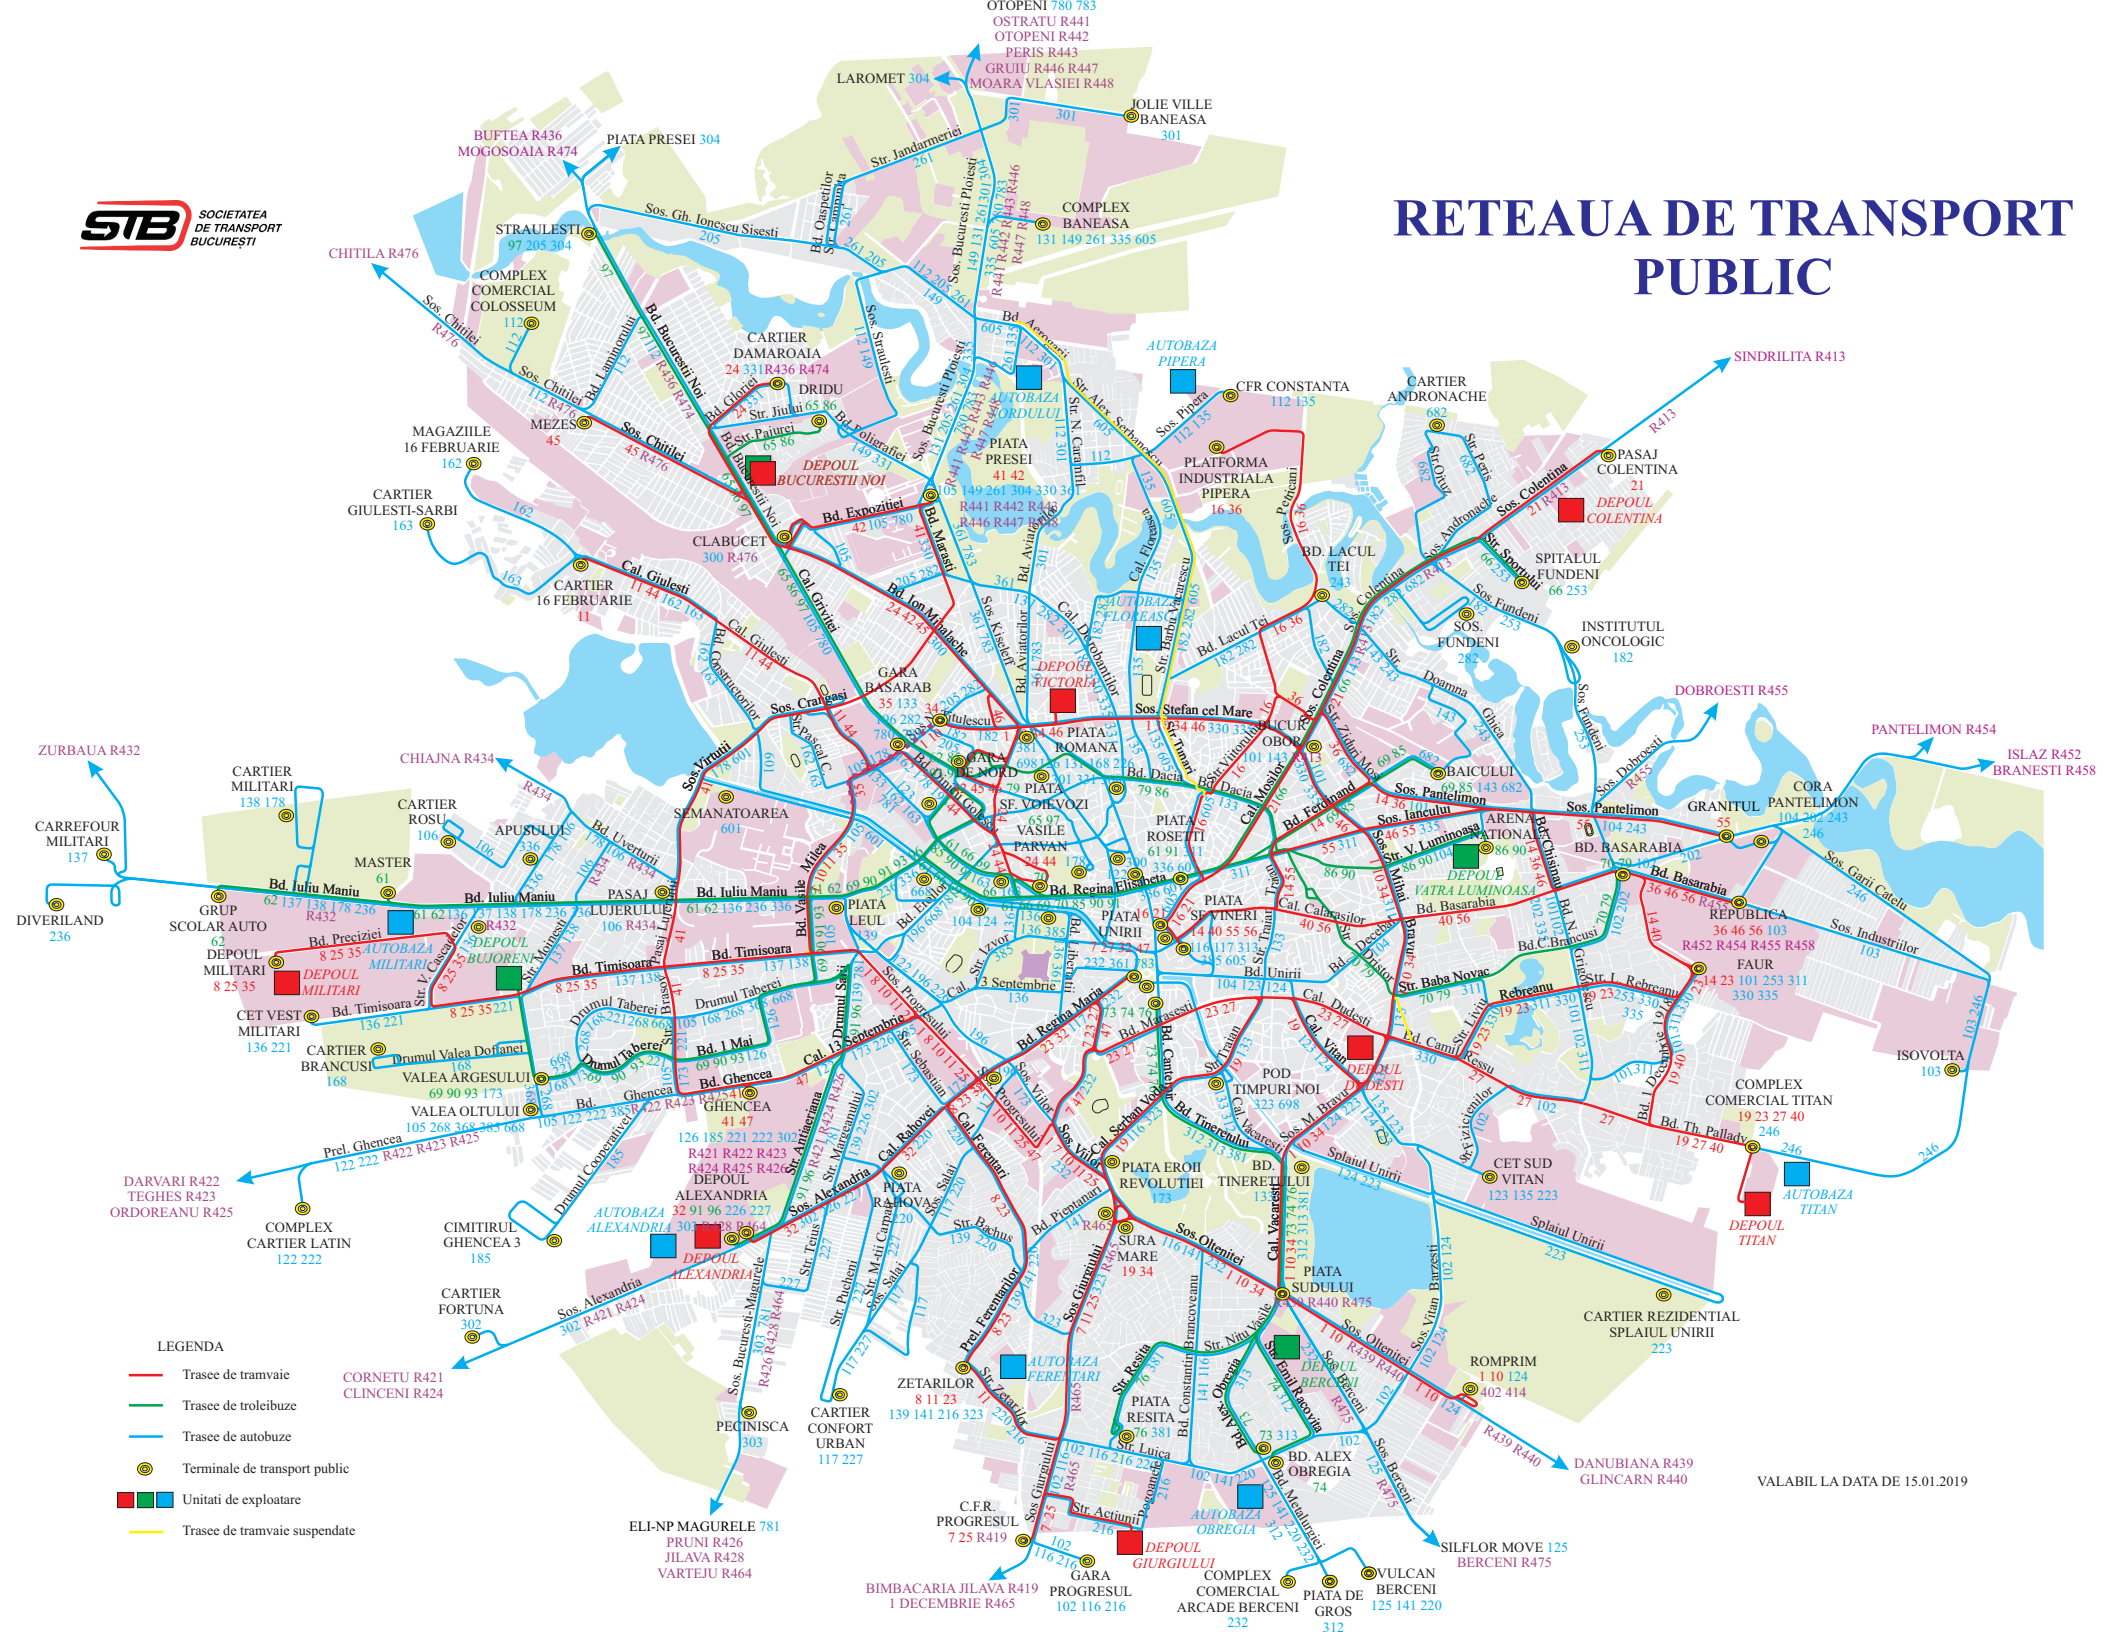

RETEAUA DE TRANSPORT PUBLIC

LEGENDA

- Trasee de tramvaie
- Trasee de troleibuz
- Trasee de autobuz
- Terminele de transport public
- Unitati de exploatare
- Trasee de tramvaie suspendate

VALABIL LA DATA DE 15.01.2019