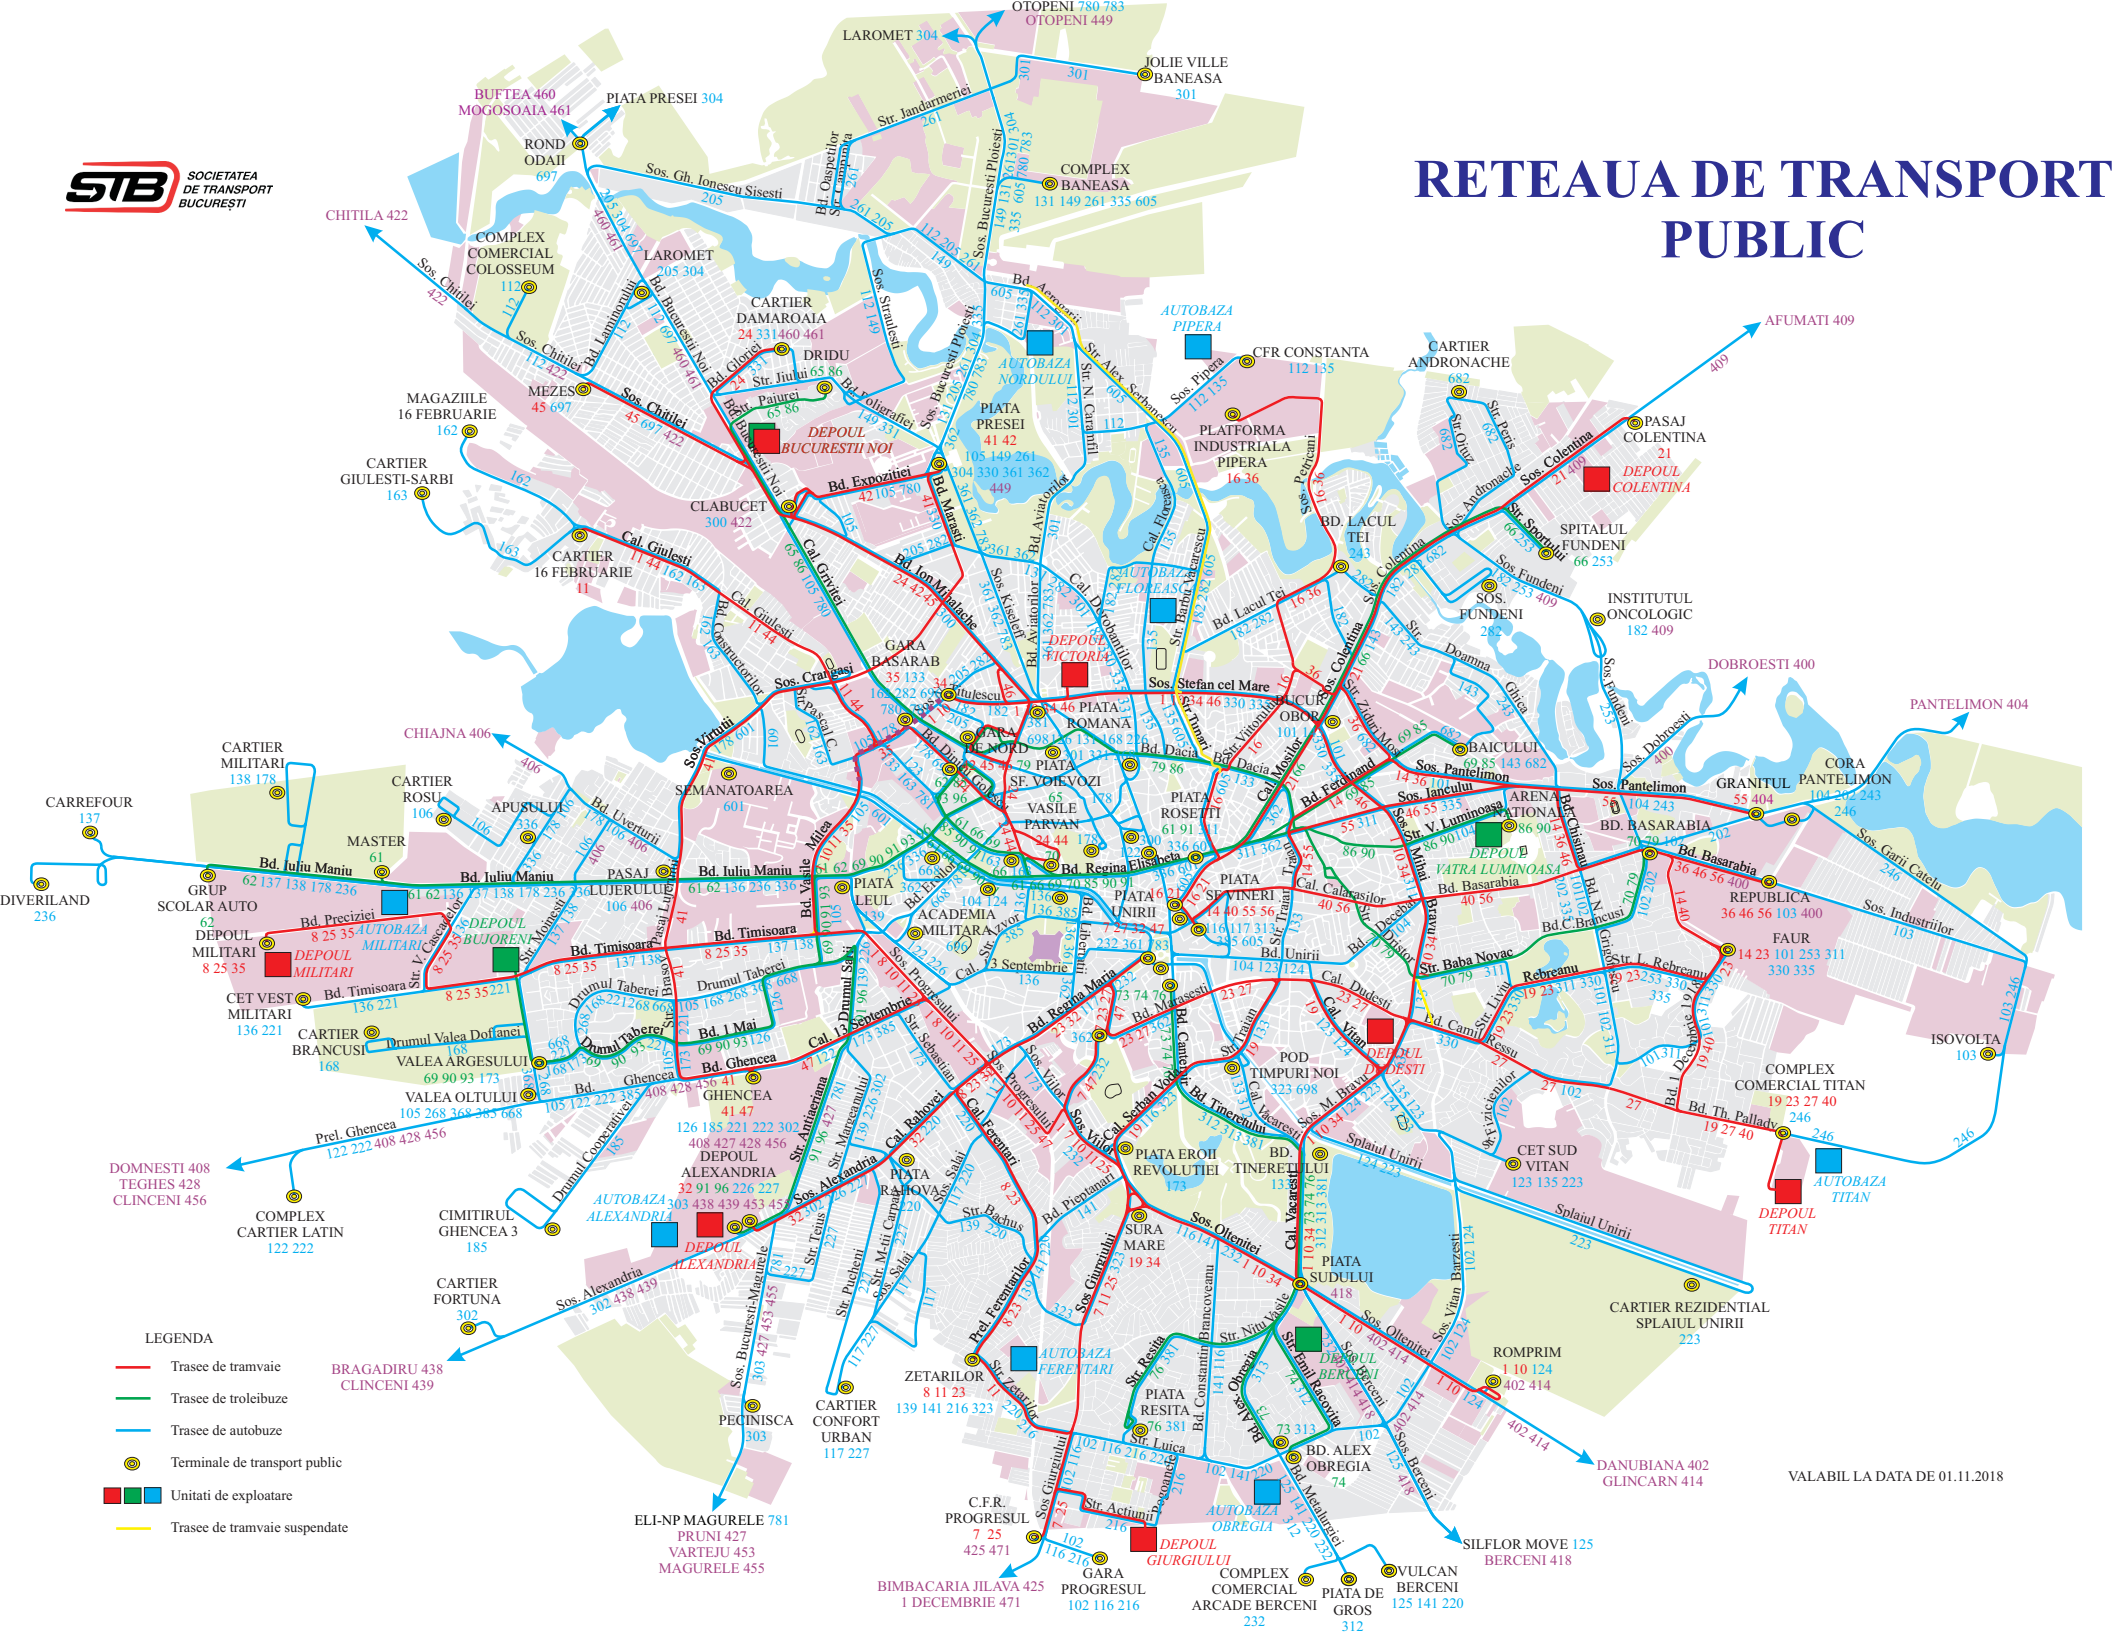

RETEAUA DE TRANSPORT PUBLIC

LEGENA

- Trasee de tramvaic
- Trasee de troleibuz
- Trasee de autobuz
- Terminale de transport public
- ■ ■ Unitati de exploatare
- Trasee de tramvaic suspendate