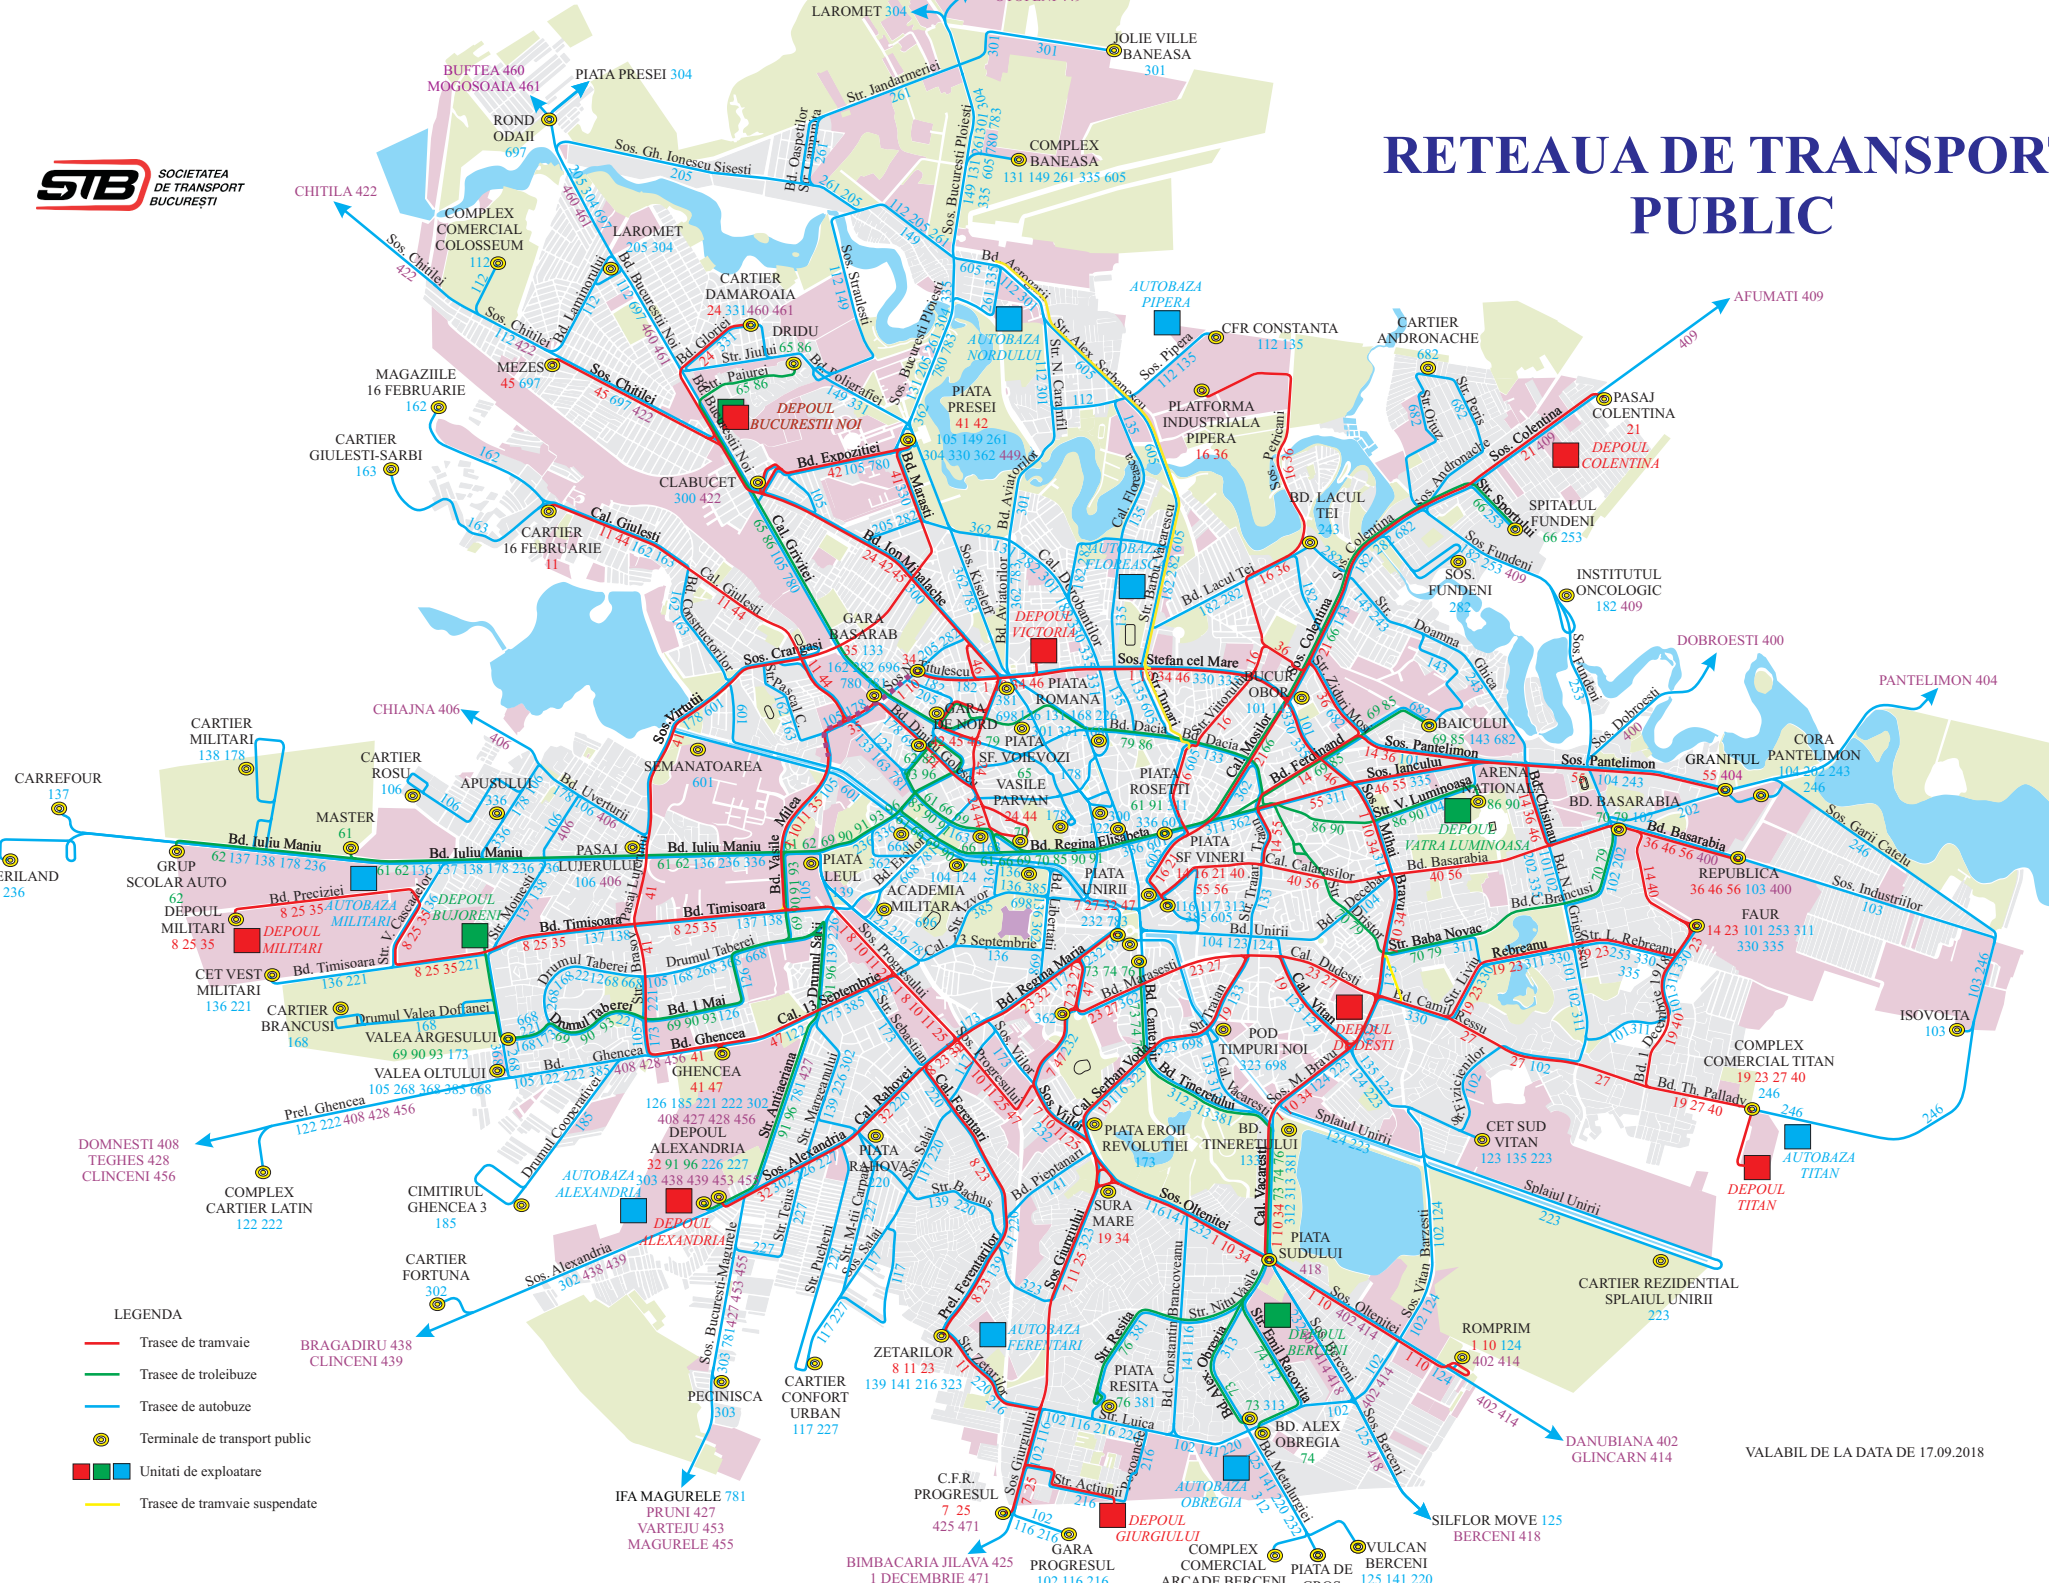

RETEAUA DE TRANSPORT PUBLIC

- LEGENDA**
- Trasee de tramvaic
 - Trasee de troleibuz
 - Trasee de autobuz
 - Terminale de transport public
 - Unitati de exploatare
 - Trasee de tramvaic suspendate

VALABIL DE LA DATA DE 17.09.2018