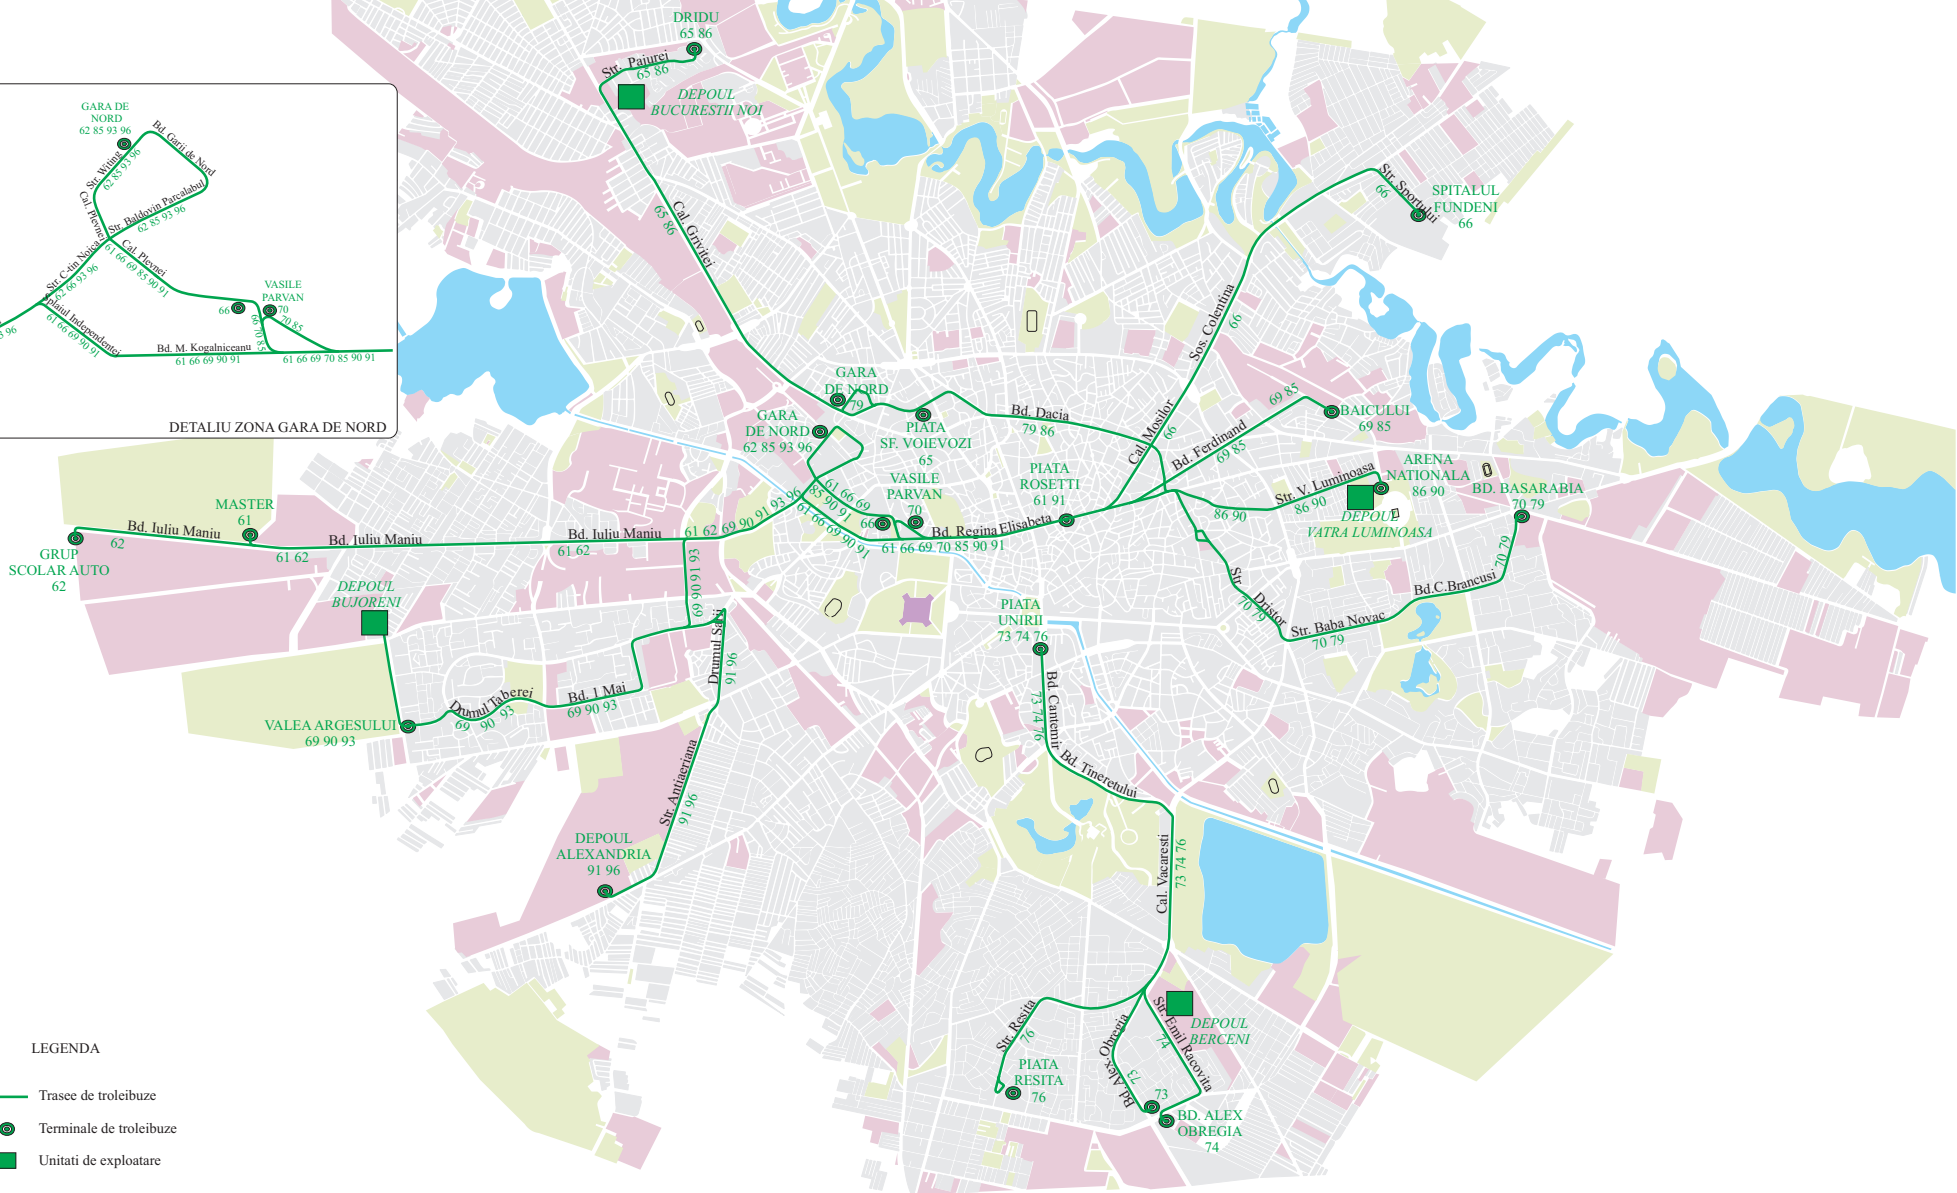

RETEAUA DE TROLEIBUZE

DETALIU ZONA GARA DE NORD

LEGENDA

- Trasee de troleibuze
- Terminale de troleibuze
- Unitati de exploatare